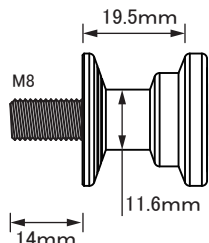

アルミツールリング荷掛けフック M8 ショート&ロング

◇アルミツールリング荷掛けフックに新形状が登場！

フックを掛ける本来の役目はもちろん、見た目のカスタム性も UP！

M8 ショート

※アルミ削り出し / アルマイト仕上げ
M8×30ステンボルト付き

2個入

Parts-No.	COLOR	JAN-CODE	PRICE
004038-01	BLUE	4945716171629	¥1,760 (税込) ¥1,600 (本体価格)
004038-02	RED	4945716171636	¥1,760 (税込) ¥1,600 (本体価格)
004038-03	SILVER	4945716171643	¥1,760 (税込) ¥1,600 (本体価格)
004038-04	GOLD	4945716171650	¥1,760 (税込) ¥1,600 (本体価格)
004038-06	BLACK	4945716171667	¥1,760 (税込) ¥1,600 (本体価格)
004038-11	TITAN	4945716171674	¥1,760 (税込) ¥1,600 (本体価格)
004038-12	CHANPAGNE GOLD	4945716171681	¥1,760 (税込) ¥1,600 (本体価格)
004038-28	LIME GREEN	4945716171698	¥1,760 (税込) ¥1,600 (本体価格)

M8 ロング

※アルミ削り出し / アルマイト仕上げ
M8×50ステンボルト付き

オプション
パーツ

M8 用

キャップカバーで
艶にドレス UP

2個入

Parts-No.	COLOR	JAN-CODE	PRICE
004138-01	BLUE	4945716171704	¥2,200 (税込) ¥2,000 (本体価格)
004138-02	RED	4945716171728	¥2,200 (税込) ¥2,000 (本体価格)
004138-03	SILVER	4945716171735	¥2,200 (税込) ¥2,000 (本体価格)
004138-04	GOLD	4945716171742	¥2,200 (税込) ¥2,000 (本体価格)
004138-06	BLACK	4945716171759	¥2,200 (税込) ¥2,000 (本体価格)
004138-11	TITAN	4945716171773	¥2,200 (税込) ¥2,000 (本体価格)
004138-12	CHANPAGNE GOLD	4945716171780	¥2,200 (税込) ¥2,000 (本体価格)
004138-28	LIME GREEN	4945716171797	¥2,200 (税込) ¥2,000 (本体価格)