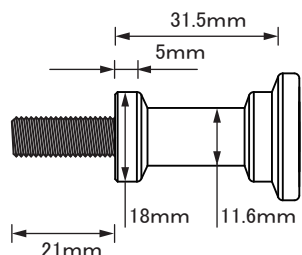

アルミツールリング荷掛けフック M8 ショート&ロング

◇アルミツールリング荷掛けフックに新形状が登場！

フックを掛ける本来の役目はもちろん、見た目のカスタム性も UP！

M8 ショート

※アルミ削り出し / アルマイト仕上げ
M8×30ステンボルト付き

2個入

Parts-No.	COLOR	JAN-CODE	PRICE
004038-01	BLUE	4945716171629	¥1,760 (税込) ¥1,600 (本体価格)
004038-02	RED	4945716171636	¥1,760 (税込) ¥1,600 (本体価格)
004038-03	SILVER	4945716171643	¥1,760 (税込) ¥1,600 (本体価格)
004038-04	GOLD	4945716171650	¥1,760 (税込) ¥1,600 (本体価格)
004038-06	BLACK	4945716171667	¥1,760 (税込) ¥1,600 (本体価格)
004038-11	TITAN	4945716171674	¥1,760 (税込) ¥1,600 (本体価格)
004038-12	CHANPAGNE GOLD	4945716171681	¥1,760 (税込) ¥1,600 (本体価格)
004038-28	LIME GREEN	4945716171698	¥1,760 (税込) ¥1,600 (本体価格)

M8 ロング

※アルミ削り出し / アルマイト仕上げ
M8×50ステンボルト付き

オプション
パーツ

M8 用

キャップカバーで
艶にドレス UP

2個入

Parts-No.	COLOR	JAN-CODE	PRICE
004138-01	BLUE	4945716171704	¥2,200 (税込) ¥2,000 (本体価格)
004138-02	RED	4945716171728	¥2,200 (税込) ¥2,000 (本体価格)
004138-03	SILVER	4945716171735	¥2,200 (税込) ¥2,000 (本体価格)
004138-04	GOLD	4945716171742	¥2,200 (税込) ¥2,000 (本体価格)
004138-06	BLACK	4945716171759	¥2,200 (税込) ¥2,000 (本体価格)
004138-11	TITAN	4945716171773	¥2,200 (税込) ¥2,000 (本体価格)
004138-12	CHANPAGNE GOLD	4945716171780	¥2,200 (税込) ¥2,000 (本体価格)
004138-28	LIME GREEN	4945716171797	¥2,200 (税込) ¥2,000 (本体価格)