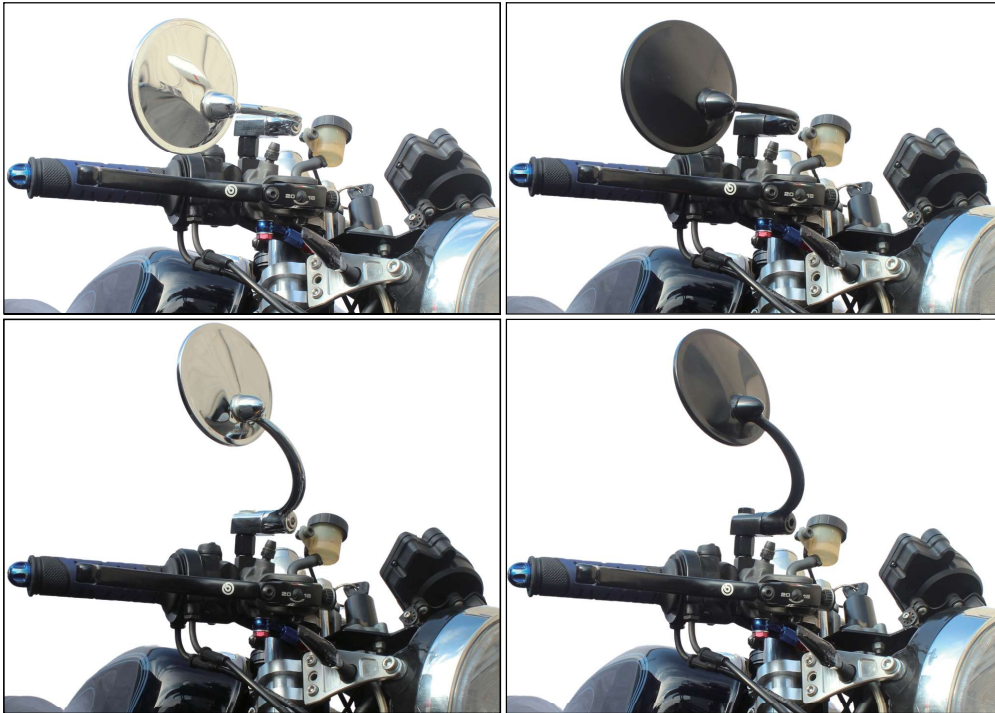

スタジアム ラウンドミラー TYPE2

- ◆好評のスタジアムラウンドミラーが TYPE2 として再登場。
- ◆材質はスチール / メッキ仕上げ / ブラック【電着塗装】
- ◆ステー部は太さを増し強化、M10 正ネジ逆ネジ各 1 本付属でヤマハ車にも逆ネジアダプター無しで取付が出来ます。**【干渉等により、アダプターが必要となる場合があります】**
- ◆最大径：105mm / 鏡面径：93mm

車両 SR セパハンでの取付例

ステーの角度は下記画像の凹凸の組合せにより調整可能。

品番：920014-10 【メッキ】 1本入り
 価格 ¥6,380 (税込) 本体 ¥5,800

品番：920014-06 【ブラック】1本入り
 価格 ¥6,380 (税込) 本体 ¥5,800