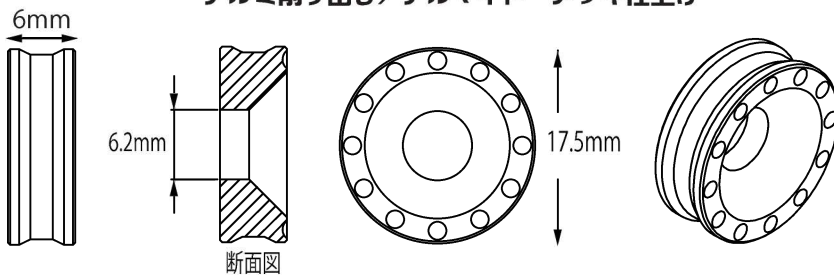

# M6 ビレットワッシャー

ボルト周りのドレスアップに使用するボルトホルダーに新形状登場。

厚みを抑えた構造にフィッティングするビスは M6 皿ビス、皿ビス頭特有平面部との一体感でより一層輝きを増すボルトホルダーです。

アルミ削り出し/アルマイト・メッキ仕上げ

ゴールド・ブルー装着例

Parts-No,	COLOR	JAN-CODE	PRICE
004286	CHROME	4945716147464	¥1,210 (税込)
004286-01	BLUE	4945716147471	¥1,100 (税込)
004286-02	RED	4945716147488	¥1,100 (税込)
004286-03	SILVER	4945716147495	¥1,100 (税込)
004286-04	GOLD	4945716147501	¥1,100 (税込)
004286-05	BLUE BERRY	4945716147518	¥1,100 (税込)
004286-06	BLACK	4945716147525	¥1,100 (税込)
004286-08	DARK GREEN	4945716147532	¥1,100 (税込)
004286-11	TITAN	4945716147549	¥1,100 (税込)
004286-12	CHANPAGNE GOLD	4945716147563	¥1,100 (税込)
004286-14	DEEP ORANGE	4945716147570	¥1,100 (税込)
004286-18	LIGHT GREEN	4945716147587	¥1,100 (税込)
004286-28	LIME GREEN	4945716147594	¥1,100 (税込)