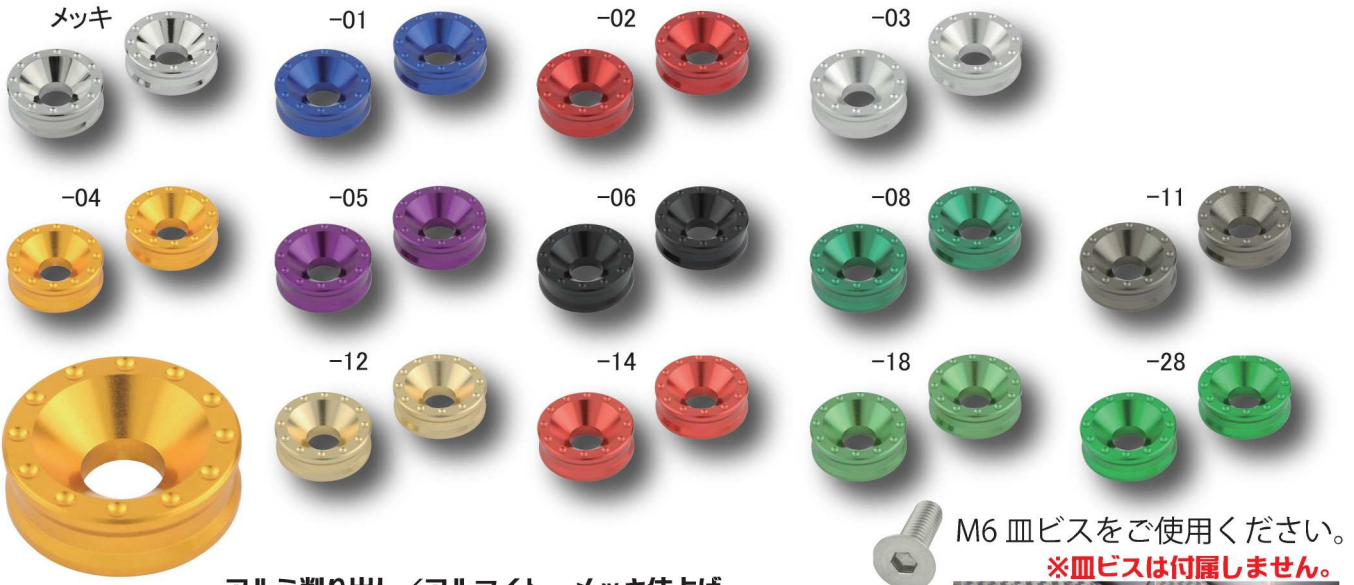

# M6 ビレットワッシャー

ボルト周りのドレスアップに使用するボルトホルダーに新形状登場。

厚みを抑えた構造にフィッティングするビスは M6 皿ビス、皿ビス頭特有平面部との一体感でより一層輝きを増すボルトホルダーです。

アルミ削り出し/アルマイト・メッキ仕上げ

ゴールド・ブルー装着例

Parts-No,	COLOR	JAN-CODE	PRICE
004286	CHROME	4945716147464	¥1,210 (税込)
004286-01	BLUE	4945716147471	¥1,100 (税込)
004286-02	RED	4945716147488	¥1,100 (税込)
004286-03	SILVER	4945716147495	¥1,100 (税込)
004286-04	GOLD	4945716147501	¥1,100 (税込)
004286-05	BLUE BERRY	4945716147518	¥1,100 (税込)
004286-06	BLACK	4945716147525	¥1,100 (税込)
004286-08	DARK GREEN	4945716147532	¥1,100 (税込)
004286-11	TITAN	4945716147549	¥1,100 (税込)
004286-12	CHANPAGNE GOLD	4945716147563	¥1,100 (税込)
004286-14	DEEP ORANGE	4945716147570	¥1,100 (税込)
004286-18	LIGHT GREEN	4945716147587	¥1,100 (税込)
004286-28	LIME GREEN	4945716147594	¥1,100 (税込)