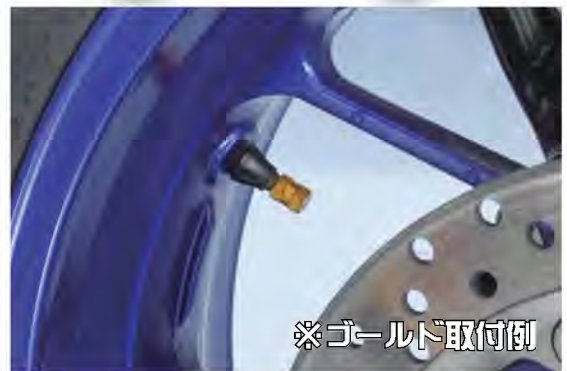

HEX2 エアバルブキャップ

ヘックスエアバルブキャップをアレンジした新形状、HEX2 エアバルブキャップ登場。
カスタムの定番品エアバルブキャップ、ワンポイントアクセントにご使用ください。

アルミ削り出し/アルマイト・メッキ仕上げ

※ゴールド取付例

Parts-No,	COLOR	JAN-CODE	PRICE
000800	CHROME	4945716147600	¥1,100 (税込)
000800-01	BLUE	4945716147617	¥1,000 (税込)
000800-02	RED	4945716147624	¥1,000 (税込)
000800-03	SILVER	4945716147631	¥1,000 (税込)
000800-04	GOLD	4945716147648	¥1,000 (税込)
000800-05	BLUE BERRY	4945716147655	¥1,000 (税込)
000800-06	BLACK	4945716147662	¥1,000 (税込)
000800-08	DARK GREEN	4945716147679	¥1,000 (税込)
000800-11	TITAN	4945716147686	¥1,000 (税込)
000800-12	CHANPAGNE GOLD	4945716147693	¥1,000 (税込)
000800-14	DEEP ORANGE	4945716147709	¥1,000 (税込)
000800-18	LIGHT GREEN	4945716147716	¥1,000 (税込)
000800-28	LIME GREEN	4945716147723	¥1,000 (税込)