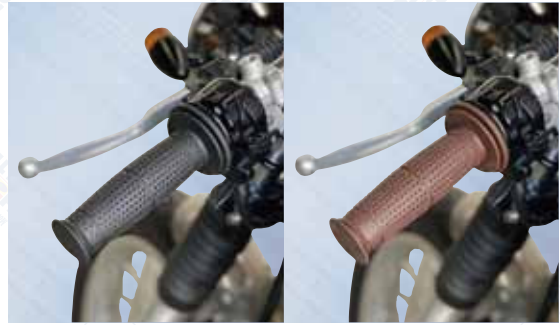

## RING BARREL GRIP

- 全長 124mm
- 差し込み長 121mm
- 22.2mm ハンドル用
- CLOSE END(非貫通タイプ)

モーターサイクルグリップ ヘリテイジシリーズ  
リングバレルグリップ

010372-RB: (BLACK) .....¥1,400(税抜価格) JAN:4945716143718  
010372-DR: (DARK BROWN) ...¥1,400(税抜価格) JAN:4945716143763

## BEEHIVE BARREL GRIP

BLACK

DARK-BROWN

モーターサイクルグリップ ヘリテイジシリーズ  
ビーハイブバレルグリップ

010372-BB: (BLACK) .....¥1,400 (税抜価格) JAN:4945716143725  
010372-DB: (DARK BROWN) ...¥1,400 (税抜価格) JAN:4945716143770

- 全長 126mm
- 差し込み長 124mm
- 22.2mm ハンドル用
- CLOSE END (非貫通タイプ)

## CROSS CUT GRIP

BLACK

DARK-BROWN

モーターサイクルグリップ ヘリテイジシリーズ  
クロスカットグリップ

010372-CC: (BLACK) .....¥1,400 (税抜価格) JAN:4945716143756  
010372-DC: (DARK BROWN) ...¥1,400 (税抜価格) JAN:4945716143800

- 全長 124mm
- 差し込み長 121mm
- 22.2mm ハンドル用
- CLOSE END (非貫通タイプ)