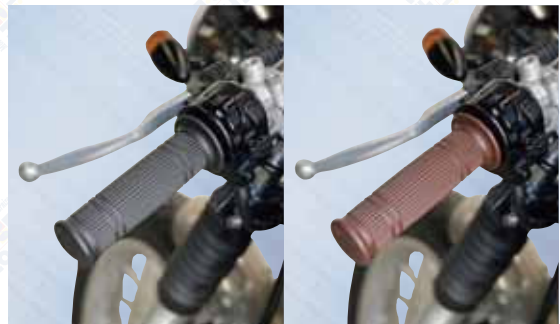

## GEAR LINE GRIP

BLACK

DARK-BROWN

モーターサイクルグリップ ヘリテイジシリーズ  
ギアライングリップ

010372-GL: (BLACK) .....¥1,400 (税抜価格) JAN:4945716143732  
010372-DL: (DARK BROWN) ...¥1,400 (税抜価格) JAN:4945716143787

- 全長 124mm
- 差し込み長 121mm
- 22.2mm ハンドル用
- CLOSE END (非貫通タイプ)

## GUN GRIP

BLACK

DARK-BROWN

モーターサイクルグリップ ヘリテイジシリーズ  
ガングリップ

010372-GG: (BLACK) .....¥1,400 (税抜価格) JAN:4945716143749  
010372-DG: (DARK BROWN) ...¥1,400 (税抜価格) JAN:4945716143794

- 全長 124mm
- 22.2mm ハンドル用
- OPEN END (貫通タイプ)