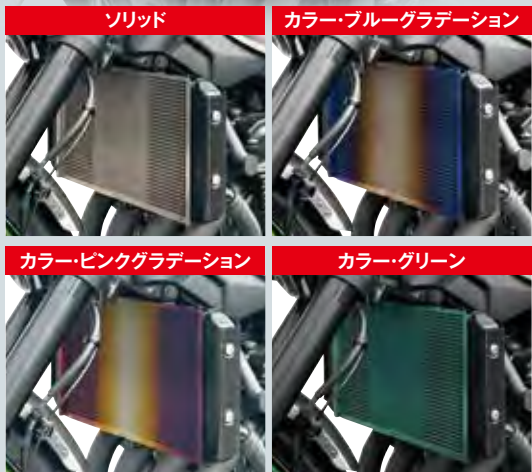

メーカー	車種	年式	カラー	品番	価格(税込)	価格(税抜)
ヤマハ	MT-09	14-20	ソリッド	P110-9990	¥32,450	¥29,500
	MT-09Tracer	15-20	ブルーグラデーション	P110-9991	¥36,850	¥33,500
	XSR900	16-20		P110-9992	¥32,450	¥29,500
	MT-09 Tracer9GT	21-22	ソリッド	P110-9988	¥32,450	¥29,500
			ブルーグラデーション	P110-9989	¥36,850	¥33,500
	MT-07	21-22	ソリッド	P110-9992	¥32,450	¥29,500
ブルーグラデーション			P110-9993	¥36,850	¥33,500	
カワサキ	Z900RS	17-20	ソリッド	P110-6516	¥32,450	¥29,500
	Z900RSCafé		ブルーグラデーション	P110-6517	¥36,850	¥33,500
			ピンクゴールド	P110-6518	¥36,850	¥33,500
	Z900RS Z900RSCafé	21-22	グリーン	P110-6519	¥36,850	¥33,500
			ソリッド	P110-6513	¥32,450	¥29,500
			ブルーグラデーション	P110-6514	¥36,850	¥33,500
			ピンクゴールド	P110-6515	¥36,850	¥33,500

TECTile

Tough Easy Cool

クールなフロアがガレージを変える! テックタイルで多彩な フロア演出ができます。

テックタイル(樹脂製連結パネル)を敷くことで、デザイン性に優れたフロアを簡単に作る事ができます。機能面では滑りにくく、既存床の保護にもなります。