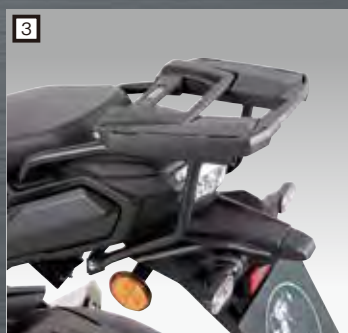

## GSX-S1000GT (22)

C-Bowやクラッシュパッドなど新登場!

※画像の車両には以下のバッグが装着されています。

- ⑤ サイドバッグ ロイスターネオ C-Bowキャリア用 グレージップ 品番：640622-0001 価格：55,000円(税抜価格50,000円)
- ⑥ タンクバッグ ロイスター ブラックジップ 品番：640810-0001 価格：29,700円(税抜価格27,000円)