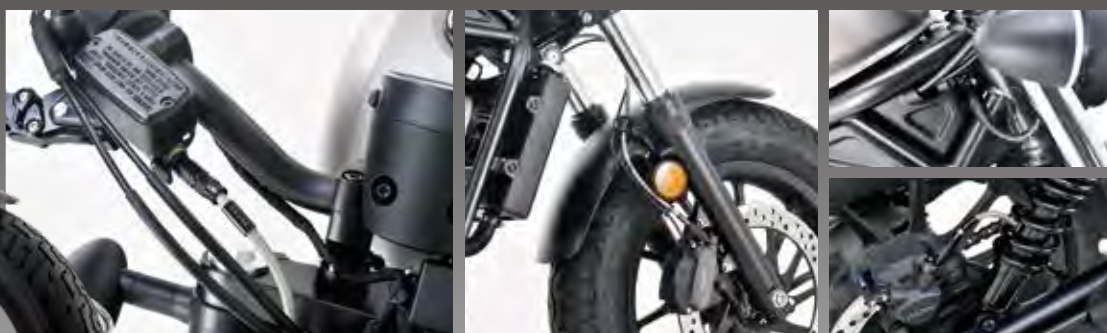

車種専用ブレーキホース「スウェッジラインプロ」に HONDA Rebel250 レブル250 2020年モデル ブレーキホースKITをラインナップ

スウェッジライン プロ		メーカー	車種	年式	タイプ	ステンレス	レッド/ブルー	価格(税込)	価格(税抜)	ステンスブラック	価格(税込)	価格(税抜)
HONDA	Rebel250 レブル250	20	フロント フロントマスター側のみ* リア	ステンレス	STP0049FS	SAP0049FS	¥29,700	¥27,000	BTP0049FS	¥35,640	¥32,400	
				レッド/ブルー	STP0049FM	SAP0049FM	¥18,700	¥17,000	BTP0049FM	¥22,440	¥20,400	
				ブラック	STP0049R	SAP0049R	¥25,300	¥23,000	BTP0049R	¥30,360	¥27,600	

*マスター〜ABS接続パイプまでの1本構成です。
■表中品番はクリアホースの品番です。ブラックホース仕様の場合は品番中アルファベットと数字の間に[B]を入れてください。(例: STPB0049FS…ブラックホース仕様)