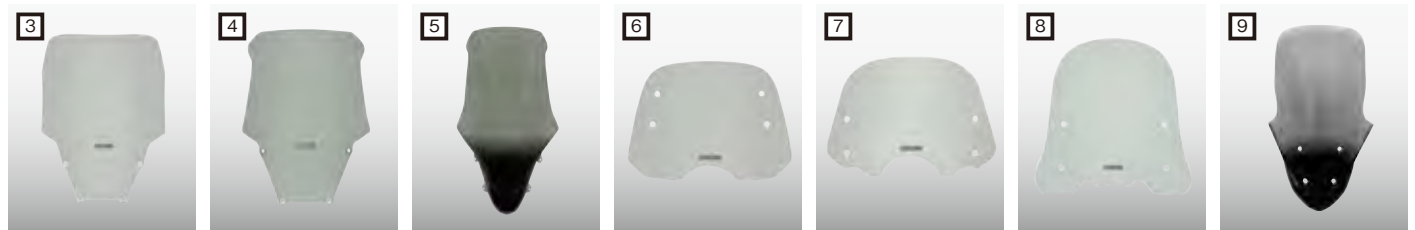

## R-SPACE ペリオンシート

- ・サイズ: 約300mm×約260mm×65mm
- ・工具が必要なく、簡単に装着可能
- ・幅広い車種(カブ系)に対応
- ・シート内部のクッションに保護フィルム装着

防水のため内部のクッションはフィルムで保護

品名	対応車種	対応型式	カラー	品番	価格(税込)	価格(税抜)
ペリオンシート	CT125ハンターカブ、 クロスカブ、スーパーカブ110	JA10、JA44、 JA45、JA55	黒	①,② P108-2842	¥4,950	¥4,500

## R-SPACE ウィンドシールド

- ・ライダーにかかる空気抵抗の軽減
- ・飛び石防止、虫よけにも効果あり
- ・視認性の高いアクリルを使用

メーカー	対応機種	対応型式	カラー	品番	価格(税込)	価格(税抜)	サイズ(最大部)
HONDA	FORZA	MF13	③ クリアー	P108-2834	¥14,850	¥13,500	長さ: 約58cm×幅: 約45cm
		MF15	④ クリアー	P108-2836			
	PCX	JK05、JK06、KF47	⑤ クリアー	P108-2828	¥13,750	¥12,500	
			⑤ スモーク	P108-2829			
	スーパーカブC125	JA48、JA58	⑥ クリアー	P108-2838	¥11,000	¥10,000	
			⑥ スモーク	P108-2839			
スーパーカブ110	JA44	⑦ クリアー	P108-2840	¥12,210	¥11,100	長さ: 約52cm×幅: 約54cm	
		⑦ スモーク	P108-2841				
YAMAHA	NMAX	SEG6J	⑧ クリアー	P108-2832	¥13,750	¥12,500	
			⑧ スモーク	P108-2833			
			⑨ クリアー	P108-2830			
			⑨ スモーク	P108-2831			長さ: 約72cm×幅: 約49cm