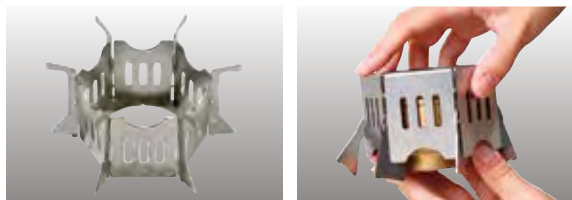

PLUS MANIA

暮らしを豊かにする“ちょっといいもの” 精密板金メーカーが手掛ける本気の遊びブランド

プラスマニアは、精密板金メーカー・アイザワの技術を、産業分野だけでなく、誰にでも気軽に手に取っていただけるアイテムに活かそうと立ち上げました。アイザワが50年以上培ってきた「曲げ」や「切断」、「プレス」など、金属加工の技術を注ぎこんでつくった”本気の遊び”ブランドです。ふだんの暮らしを豊かにする「ちょっといいもの」をお届けします。

can+ro キャンドルをコンロに変える即席五徳

開発者のひとりが自宅でのベランピングを楽しんでいるとき、缶詰の焼き鳥の白く固まった脂をなんとかして溶かしたく、キャンドルで温めたのがきっかけ。手のひらにすっぽり収まるサイズだからテーブルの上に置いて邪魔にならず、ちょっと火を使いたいときに役立ちます。放射状に広がる光がムードづくりもお手伝いします。

品名	品番	価格(税込)	価格(税抜)
can+ro RIVER	P109-7845	¥3,750	¥3,409
yaki+ami(焼き網)	P109-7850	¥940	¥855
sita+jiki(下敷き)	P109-7849	¥860	¥782

【付属品】 キャンドル×1 ★他のデザインcan+ro、便利なオプションも豊富にご覧いただけます。

al+ro 火と時をたのしむ相棒

al+roとは、アルコールストーブを使う時に便利なポータブルコンロ。al+roは手のひらに乗せることができるサイズとなっており、最大の特徴として、アルコールストーブをal+roに収納することができます。al+roは収納時こそコンパクトですが、羽根を広げることで直径133mmの五徳になります。そのため、カップを温める場合は羽根を閉じ、鍋を温める場合は羽根を広げる、といった自由性が生まれます。

品名	品番	価格(税込)	価格(税抜)
al+ro	P109-7861	¥4,500	¥4,091

【付属品】 下敷き

THINKWARE SPORTS M3 全天候型バイク専用ドライブレコーダー

大容量64GB microSDカード付属

THINKWAREは年間約100万台の製品をグローバルに供給している韓国カーエレクトロニクスブランドです。機能性とスタイリッシュなデザイン性を両立させた高い技術力が認められ、世界最大の電子製品見本市CESでイノベーションアワードを受賞。さらに国際的に権威のあるデザイン賞 (Red Dot Design・IDEA・iF DESIGN 等) を多数受賞しております。シンクウェアスポーツM3は、バイク用ドライブレコーダーに求められる過酷な環境での安定した映像の撮影を実現するため、高耐久ドライブレコーダーにアクションカムの要素を加えて開発されました。高耐久で美しい映像を撮影できる「ワイルドでダイナミック」なドライブレコーダーです。

- フロント&リアカメラFull-HD (1080P) 画質
- Advanced EIS (6軸電子ブレ補正機能) を搭載
- WDR (広域逆光補正) 機能を搭載
- スーパーナイトビジョン2.0
- SONY STARVISイメージセンサー
- Wi-Fi内蔵
- IP68の防水・防塵規格を取得
- スマートフォン専用アプリ

品名	品番	価格(税込)	価格(税抜)
SPORTS M3 ドライブレコーダー	P109-7836	¥48,180	¥43,800

【付属品】 本体×1、フロントカメラ×1、リアカメラ×1、リモートコントローラー×1、カメラスタンド×2、microSDカード(64GB)×1、防水テープ、取扱説明書