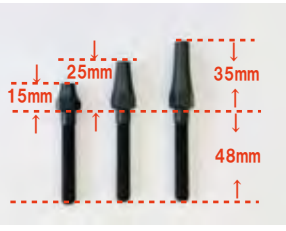

当社NANOランプシリーズを使いやすくする便利アイテムが登場!

LIGHTNING ランプ関連

WINKER SHAFT EXTENSION ウィンカーシャフト エクステンション

10月下旬発売予定

●NANOウィンカーを装着したいけど・・・この場所に取り付けたいけど・・・などのリクエストに応え、エクステンションを準備しました。取り付け場所や、イメージに合わせて長さも3種類を設定。フェンダーストラットなど厚みのある場所への装着も考え車体取付ネジ部も48mmと長めに設定。用途に合わせてカットしてご使用下さい。

●アルミ製ブラックアルマイト●2本セット、ワッシャー/ナット付属。
●ウィンカー取り付け部:M6/取付ネジ部:M8×48mm