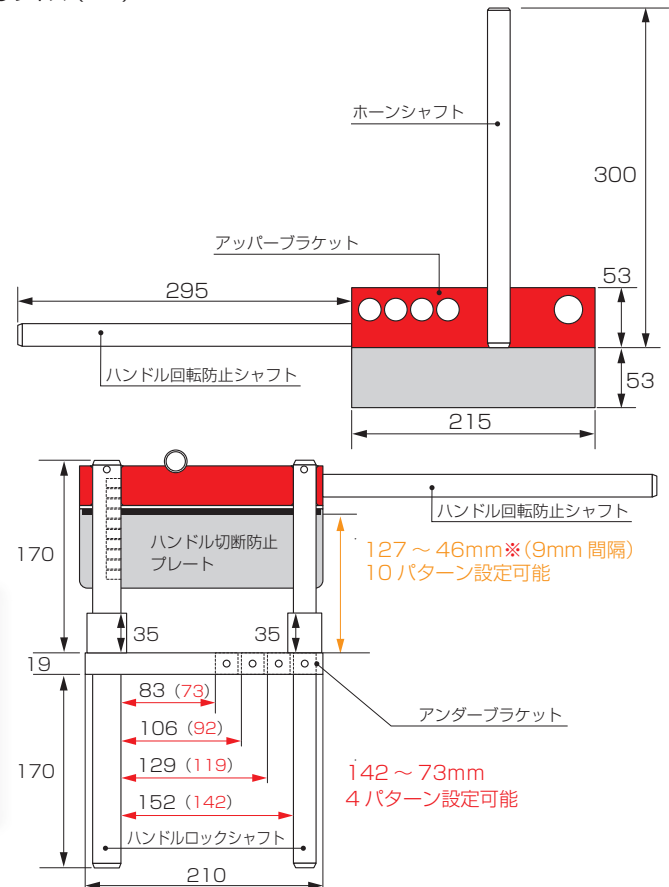

**ハンドルロックシャフト**  
少しの角度でインパネ下部にあたりハンドルの切らせないように邪魔をするシャフト

**ハンドル切断防止プレート**

●サイズ (mm)

※ (○) はシャフトカバーを取付けた時のおおよその寸法です。

**ハンドルロック KML-01EVO**

商品コード	税込価格
881-1000520	¥85,800 (本体価格 ¥78,000)
<ul style="list-style-type: none"> <li>●アッパーブラケット：ジュラルミン製レッドアルマイト仕上げ</li> <li>●アンダーブラケット：合金鋼製</li> <li>●ハンドル回転防止／ホーンシャフト：φ20ジュラルミン製アルマイト仕上げ</li> <li>●ハンドルロックシャフト：φ20/φ25 スチール合金鋼</li> <li>●ハンドル切断防止プレート：スチール製メッキ仕上げ 厚み：3mm</li> <li>●可変パターン：幅 4パターン※ (約 73/92/119/142mm) 厚み 10パターン※ (約 46/55/64/73/82/91/100/109/118/127mm)</li> <li>●キーシリンダー：ABLOY 社製 SENTRY×1 (シリアルカード 1枚付属)</li> <li>●キー：2本付属 (スベア含む) ●重量：約 5.8kg</li> <li>●シャフトカバー付属 ●3mm六角レンチ付属</li> </ul>	
取付確認済車種	
<b>LEXUS</b> LX570/600・LS500・RX シリーズ・IS シリーズ・ES シリーズ・NX シリーズ・UX シリーズ・CT シリーズ・RC シリーズ ※LC 不可 <b>TOYOTA</b> ランクル 300・アルファード・ヴェルファイア・ランドクルプラド・ハリヤー 80・RAV-4 現行・CH-R・プリウス (グレードによる)	

※可変パターンの表記寸法はシャフトカバー組み込み時の寸法になります。  
○シリアルカードには鍵のシリアルコードが記入されています紛失せず大切に保管してください。