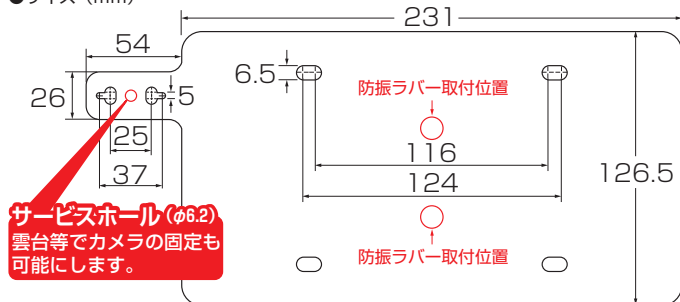

ドライブレコーダーカメラステー (リア)

商品コード	本体価格	JANコード
80-563-90010	¥2,800+税	4 990852 116560

●リアカメラ用 ●軽二輪 126cc以上の車種 ●ライセンスプレート共締めタイプ ●ベース:アルミ製ブラックアルマイト仕上げ ●カメラステー:スチール製ブラック ●防振ラバー付属

適合 MITSUBAドライブレコーダー EDR-11/21/21Gカメラ確認済

※推奨適合車種:軽二輪 126cc以上の車種(原付及び小型二輪にも対応しますがライセンスプレートの一部が露出します)

※オートバイ用ドライブレコーダーのリアカメラ用に設計しています。本体一体型ドライブレコーダー、アクションカメラの設置以外にはご使用いただけません。ご使用いただくカメラ(メーカー)、アダプター追加等により使用できない場合があります。

ライセンスプレート

●サイズ (mm)

カメラステー

●サイズ (mm)