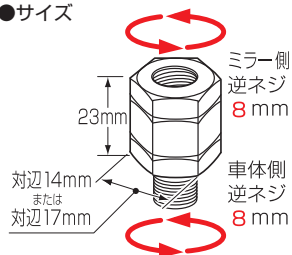

●自由長：244 mm（ノーマル同等） ●オイルダンパー採用
●プリロード調整無段階 ●二人乗り対応 ●1本販売

適合 グロム（JC61/JC75 全車種）

GROM (JC75)

K・CON

ミラーアダプター 8mm / 逆ネジ! 対辺14/17mmがラインナップ!!

8mm 逆ネジミラーアダプター! 対辺14mmと17mmをラインナップ。スペーサーとしても使用ができます。

●サイズ

ミラーアダプター (8mm/ 逆ネジ)

サイズ	商品コード	本体価格	JAN コード
14mm	0900-505-00087	¥400+税	4 990852 098156
17mm	0900-505-00083		4 990852 098149

●スチール製 ●ブラック ●ミラー側：8mm 逆ネジ/車体側：8mm 逆ネジ
●対辺14mmと17mmをラインナップ ●1ヶ販売

廃番商品のお知らせ

左記のグロム用 KITACO ショックアブソーバーは廃番となりました。