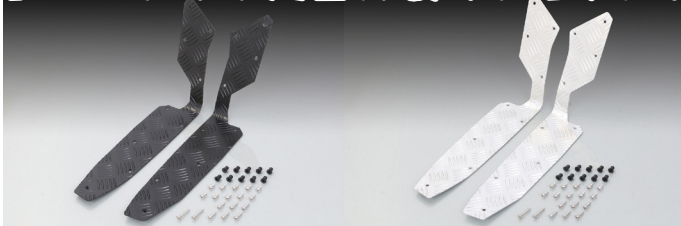

ADV150

ドレスアップ定番お薦めアイテム!

フットスペースをアルミ編板ステップボードでドレスアップ。シルバー・ブラックアルマイト仕上げの2色をラインナップ。

アルミステップボード

カラー	商品コード	本体価格	JAN コード
ブラック	538-1460050	¥20,000+税	4 990852 115679
シルバー	538-1460060	¥19,000+税	4 990852 115686

●ボルトオン ●アルミ製編板 ●アルマイト仕上げ
●取り付けボルト、ウェルナット付属 ●左右1SET

適合 ADV150 (KF38 全車種)

ラジエターをドレスアップ!

ラジエターをドレスアップさせる、ステンレス製ラジエタースクリーンです。

ラジエタースクリーン

商品コード	本体価格	JAN コード
660-1460100	¥15,000+税	4 990852 115730

●ボルトオン ●ステンレス製 ●カラー、取り付けボルト類付属

適合 ADV150 (KF38 全車種)

**出先での使用に便利な
ヘルメットホルダー!**

タンデムステップ(左側)に共締めるヘルメットホルダーです。通勤やツーリング、出先等での短時間ヘルメットを掛けておくのに便利です。

ヘルメットホルダー

商品コード	本体価格	JAN コード
80-564-14600	¥3,600+税	4 990852 115785

●ボルトオン ●プレート: スチール製/ブラック ●ヘルメットロック type-2 /ブラック ●キー2ヶ(スペアを含む) ●取り付けボルト、カラー類付属