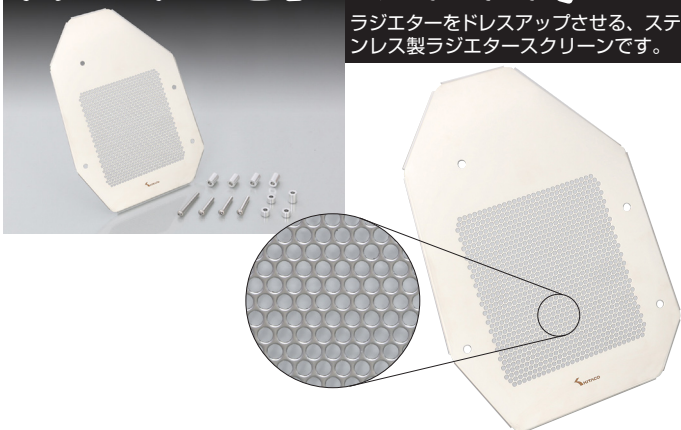

ADV150

ドレスアップ定番お薦めアイテム!

フットスペースをアルミ編板ステップボードでドレスアップ。シルバー・ブラックアルマイト仕上げの2色をラインナップ。

アルミステップボード

カラー	商品コード	本体価格	JAN コード
ブラック	538-1460050	¥20,000+税	4 990852 115679
シルバー	538-1460060	¥19,000+税	4 990852 115686

●ボルトオン ●アルミ製編板 ●アルマイト仕上げ
●取り付けボルト、ウェルナット付属 ●左右1SET

適合 ADV150 (KF38 全車種)

ラジエターをドレスアップ!

ラジエターをドレスアップさせる、ステンレス製ラジエタースクリーンです。

ラジエタースクリーン

商品コード	本体価格	JAN コード
660-1460100	¥15,000+税	4 990852 115730

●ボルトオン ●ステンレス製 ●カラー、取り付けボルト類付属

適合 ADV150 (KF38 全車種)

**出先での使用に便利な
ヘルメットホルダー!**

タンデムステップ(左側)に共締めるヘルメットホルダーです。通勤やツーリング、出先等での短時間ヘルメットを掛けておくのに便利です。

ヘルメットホルダー

商品コード	本体価格	JAN コード
80-564-14600	¥3,600+税	4 990852 115785

●ボルトオン ●プレート: スチール製/ブラック ●ヘルメットロック type-2 /ブラック ●キー2ヶ(スペアを含む) ●取り付けボルト、カラー類付属

適合 ADV150 (KF38 全車種)

スマートキーに貼るだけ!

スマートキーに貼るだけでお洒落にドレスアップ 新たにレッドヘアライン、カモフラージュの2種類を追加ラインナップ。

スマートキーステッカー

カラー	商品コード	本体価格	JAN コード
レッド(ヘアライン)	000-1447020	¥400+税	4 990852 115624
カモフラ	000-1447040	¥500+税	4 990852 115631