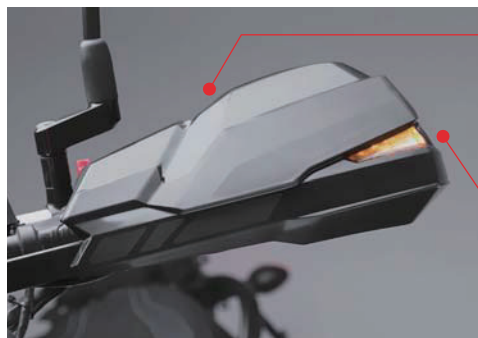

■エクステンションセット

ハンドガード上部へ取付け、ガードを50%拡張。
本体価格:¥8,000(税抜)

■LEDウィンカーセット

LEDウィンカーをハンドガードへ取付けられます。
純正ウィンカーを取外した後の配線を使用。
本体価格:¥3,500(税抜)

適合一覧

SW-MOTECH® センタースタンド

デリバリー中

軽量かつ強度の高いスチールチューブを使用し、車両に可能な限り近づけた位置での設計。コーナリング時のグラウンドクリアランスを確保。

本体価格:¥24,000~35,000(税抜)

185車種以上ラインナップ

車種専用設計

TUVorABE取得