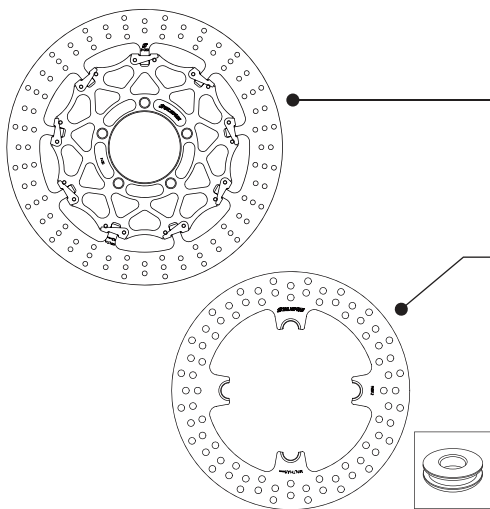

GALE SPEED ブレーキディスク 年式更新

デリバリー中