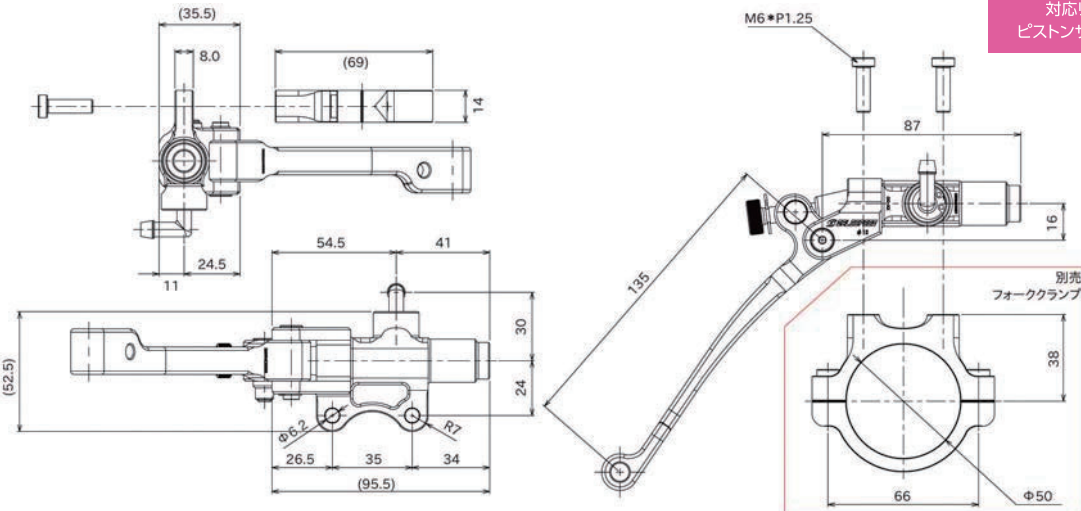

対応リアキャリパー
ピストンサイズ:Φ30～Φ34