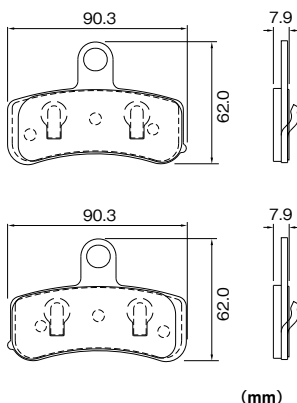

H-Dパッド

H-D Pads

12月下旬発売

ダイナ、ソフテイルのラインアップ追加しました。

ハーレーのための効力とコントロール性をバランス良く調整した車種専用パッド。

- ●キャリアー分
- ※適合リスト内のWFは、フロントダブルディスク車のため2セット必要となります。

H-Dパッド

23134	¥5,390 (¥4,900)	4 909449 579985

■ダイナ ファミリー

車種名	型式	年式	タイプ
ダイナ スイッチバック	FLD	'12~'15	F
ダイナ スーパーグライド カスタム	FXDC	'12~'14	F
ダイナ ストリートポップ	FXDB/FXDBP	'12~'17	F
ダイナ ストリートポップ リミテッド	FXDBB	'15	F
ダイナ ファットポップ	FXDF	'12~'17	WF
ダイナ ローライダー	FXDL/FXDLS	'12~'17	F
ダイナ ワイドグライド	FXDWG	'12~'17	F

■ソフテイル ファミリー

車種名	型式	年式	タイプ
ソフテイル スタンダード	FXST	'11~'14	F
ソフテイル スリム	FLS	'13~'14	F
ソフテイル デラックス	FLSTN	'11~'14	F
ソフテイル ブラックライン	FXS	'12~'13	F
ソフテイル ロッカー カスタム	FXCWC	'11	F
ファットボーイ スペシャル	FLSTFB	'11~'14	F
ファットボーイ ロー	FLSTFB	'11~'14	F
ブレイクアウト	FXSB	'14	F
ヘリテイジ ソフテイル クラシック	FLSTC	'11~'14	F