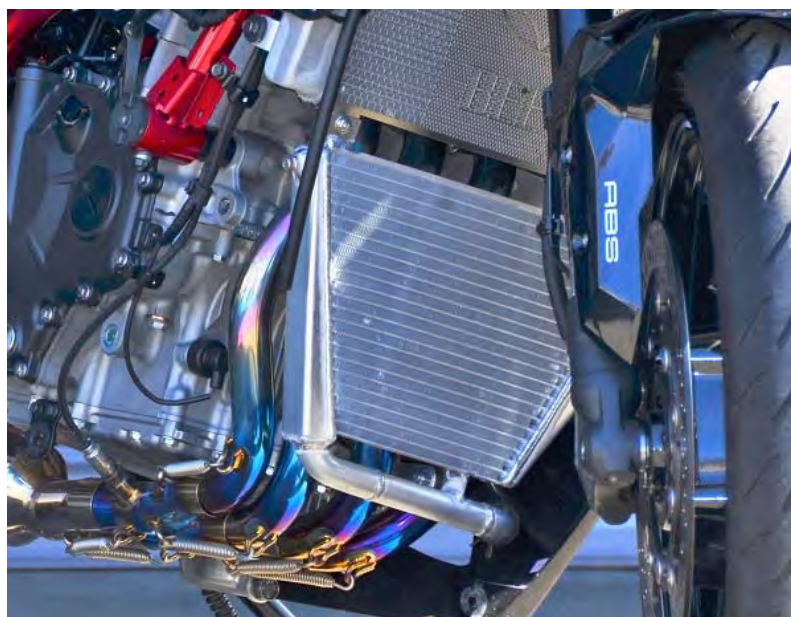

## **Ninja ZX-25R サブラジエター・取り付けステーSET**

KAWASAKI Ninja ZX-25Rに、弊社のN-R EvoIIまたは、NASSERT Evolution Type IIを取り付けた際に、装着可能なサブラジエターと取り付けステーSETを発売いたします。

サブラジエター装着状態

サブラジエター

取り付けステーSET

- ・ 走行中の冷却水の温度を下げます。 コアガード付きのサブラジエターです。
- ※ 渋滞時や停車中のように、走行風が当たらない状況では水温が下がりません。
- ・ 弊社のマフラーを装着していないと取り付け出来ません。 純正マフラーも不可。