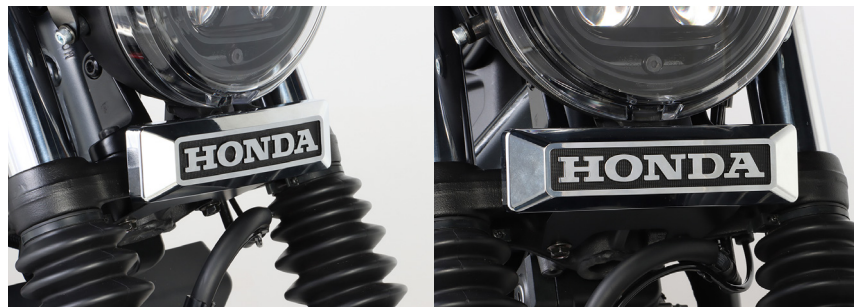

COMING SOON!!

フロントエンブレム KIT

- ●ボルトオン
- ●HONDA エンブレム付属
- ●ステー: スチール製ブラック