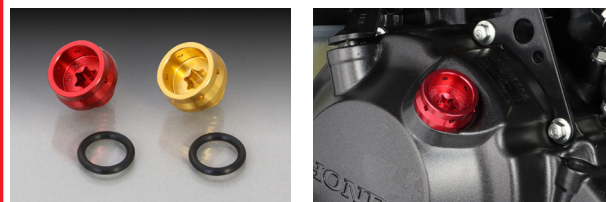

CL250

アルミキーボックスカバー type4

カラー	商品コード	税込価格	JAN コード
ブルー	556-1000410	¥1,100 (本体価格 ¥1,000)	4990852125289
レッド	556-1000420		4990852125296
ゴールド	556-1000470		4990852125302

●アルミ削り出し製アルマイト仕上げ ●レーザーマーカ印字
●両面テープ貼り付けタイプ ●1ヶ販売

タイミングホールキャップ SET type1

カラー	商品コード	税込価格	JAN コード
レッド	753-1001020	¥4,180 (本体価格 ¥3,800)	4990852110407
ブラック	753-1001050		4990852110414
シルバー	753-1001060		4990852110421
ゴールド	753-1001070		4990852110438

●アルミ削り出し製アルマイト仕上げ ●Oリング付属 ●2ヶ1SET

タイミングホールキャップ SET type2

カラー	商品コード	税込価格	JAN コード
レッド	753-1001120	¥3,960 (本体価格 ¥3,600)	4990852120680
ゴールド	753-1001170		4990852120697
ガンメタ	753-1001190		4990852120703

●ワイヤリング可能 ●アルミ削り出し製アルマイト仕上げ ●Oリング付属
●2ヶ1SET

※ヘックスローレンチ (T50/T55) での締め付けをお薦めします。

オイルフィルターキャップ type1

カラー	商品コード	税込価格	JAN コード
レッド	307-1300820	¥3,960 (本体価格 ¥3,600)	4990852111886
ゴールド	307-1300870		4990852111893

●ワイヤリング可能 ●アルミ削り出し製アルマイト仕上げ ●サイズ: M20 × P2.5
●Oリング付属 ●1ヶ販売