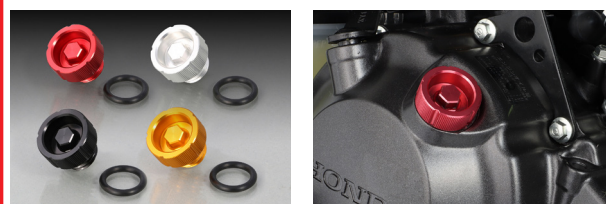

※ヘックスローレンチ (T50/T55) での締め付けをお薦めします。

オイルフィルターキャップ type1

カラー	商品コード	税込価格	JAN コード
レッド	307-1300820	¥3,960 (本体価格 ¥3,600)	4990852111886
ゴールド	307-1300870		4990852111893

●ワイヤリング可能 ●アルミ削り出し製アルマイト仕上げ ●サイズ: M20 × P2.5
●Oリング付属 ●1ヶ販売

※ヘックスローレンチ (T55) での締め付けをお薦めします。

オイルフィルターキャップ type2

カラー	商品コード	税込価格	JAN コード
レッド	307-1310820	¥3,080 (本体価格 ¥2,800)	4990852112562
ブラック	307-1310850		4990852112579
シルバー	307-1310860		4990852112586
ゴールド	307-1310870		4990852112593