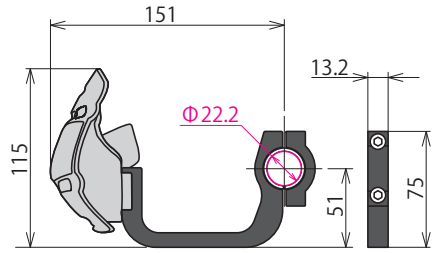

寸法図(mm)

品名	ナックルガード(スモーク)
対象車両	GROM(JC92-1000001~) MSX GROM (MLHJC92) CB125R(JC91-1000001~) CL250(MC57-1000001~) CL500(PC68-1000001~)
品番	09-11-0354
JANコード	4514162841532
価格(税込)	¥9,900
発売日	2023年12月発売予定

SPECIAL PARTS TAKEGAWA 行