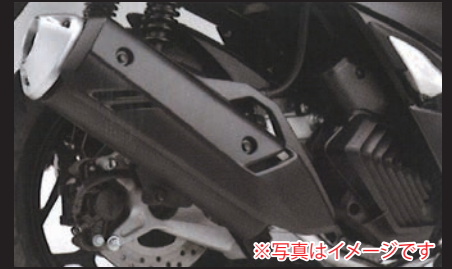

※写真はイメージです

装着写真

品名	スポーツマフラー(政府認証)
対象車両	PCX 8BJ-JK05 (JK05-1100001~) PCX160 8BJ-KF47 (KF47-1100001~)
品番	04-02-0384
JANコード	4514162836644
価格(税込)	¥58,080
取付時間	0.5H
発売日	2023年6月発売予定

SPECIAL PARTS TAKEGAWA 行

注文書

品名	品番	価格(税込)	JANコード	注文数
スポーツマフラー(政府認証)	04-02-0384	¥58,080	4514162836644	

〒584-0069 大阪府富田林市錦織東3丁目5番16号
(株)スペシャルパーツ武川 TEL 0721-25-1357

お得意先様名

FAX 0721-24-5059

様