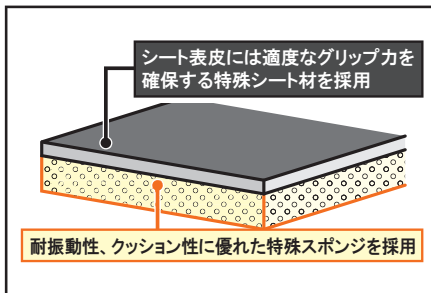

■2種類の表皮にカラーステッチ、カラー表皮を採用したデザイン性の高いシートカバー

2種類の表皮柄にカラーステッチ、カラー表皮を合わせる事でデザイン性を高め、装着時のカスタマイズイメージが向上します。

装着写真(スーパーカブ110)  
ライチブラック柄表皮・グリーンステッチ

装着写真(CT125)  
ライチブラック柄表皮・グリーンステッチ

表皮は荔枝柄表皮とディンプル表皮の2種類

ディンプル表皮

表皮ラインナップ

ライチ柄表皮/グリーンステッチ 09-11-0213	ライチ柄表皮/ホワイトステッチ 09-11-0181	ライチ柄表皮/レッドステッチ 09-11-0180	ディンプル表皮ブラック/レッド 09-11-0182

品名	クッションシートカバー			
対象車両	CT125 (JA55-1000001~) クロスカブ50 (AA06-1000001~) スーパーカブ50 (AA09-1000001~) スーパーカブ50プロ (AA07-1000001~) スーパーカブ110 (JA44-1000001~/JA59-1000001~) スーパーカブ110プロ (JA42-1000001~)			
品番	ライチ柄表皮/グリーンステッチ	品番:09-11-0213	JAN:4514162805688	9月発売予定
JANコード	ライチ柄表皮/ホワイトステッチ	品番:09-11-0181	JAN:4514162575215	発売中
発売日	ライチ柄表皮/レッドステッチ	品番:09-11-0180	JAN:4514162575208	発売中
	ディンプル表皮ブラック/レッド	品番:09-11-0182	JAN:4514162575222	発売中
価格(税込)	各¥4,180			