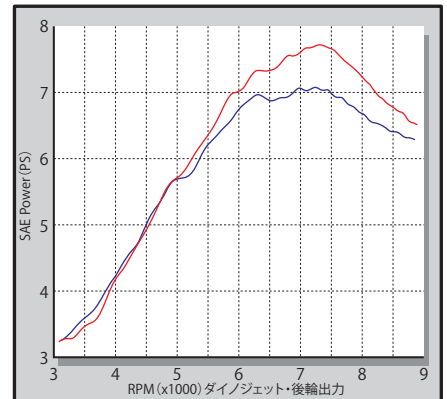

■政府認証マフラー

認証試験を受け、政府認証を取得している為、安心してマフラー交換を楽しむことができます。

近接排気騒音 JA45 : 82dB(A) / JA60 : 85dB(A)

※政府認証は対象車両がノーマル状態に限ります。

04-02-0378

装着写真

装着写真

品名	スクランブラーマフラー(アップタイプ)(政府認証)
対象車両	クロスカブ110 2BJ-JA45 (JA45-1000001~)
型式	クロスカブ110 8BJ-JA60 (JA60-1000001~)
品番	04-02-0378
JANコード	4514162801666
価格(税込)	¥49,500
発売日	2022年7月発売予定

テスト車両: クロスカブ110 (JA60)
 ■ノーマルエンジン+スクランブラーマフラー(アップタイプ)マフラー
 ■ノーマルエンジン+ノーマルマフラー
 ダイノジェットによる後輪出力データは、実走行とは異なります。測定時の気温によっても大きく左右されます。参考データとしてご覧下さい。

SPECIAL PARTS TAKEGAWA 行

注文書

品名	品番	価格(税込)	JANコード	注文数
スクランブラーマフラー(アップタイプ)(政府認証)	04-02-0378	¥49,500	4514162801666	