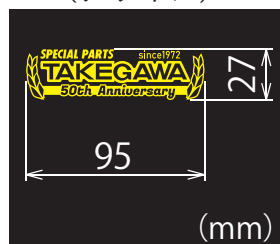

■50周年Tシャツ(Aデザイン)ブラック

スペシャルパーツ武川 創業50周年記念のロゴをあしらったオリジナルTシャツが**新登場!!**

スペシャルパーツ武川 創業50周年記念のロゴをあしらったオリジナルデザインのTシャツです。

※イラストはイメージです。実際の商品と多少異なる場合があります。

プリント位置

前プリント

左袖プリント

前プリント
(デザイン)

Sサイズ … 身丈650mm / 身幅490mm / 肩幅420mm / 袖丈190mm
 Mサイズ … 身丈690mm / 身幅520mm / 肩幅460mm / 袖丈200mm
 Lサイズ … 身丈730mm / 身幅550mm / 肩幅500mm / 袖丈220mm
 XLサイズ … 身丈770mm / 身幅580mm / 肩幅540mm / 袖丈240mm

SPECIAL PARTS TAKEGAWA 行