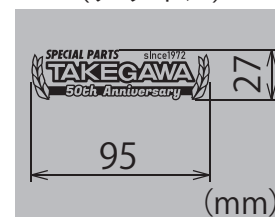

プリント位置

前プリント
(デザイン)

前プリント

後プリント

後プリント
(デザイン)

品名	50周年Tシャツ(Bデザイン)グレー		
品番	Sサイズ 品番:08-01-0035	JAN:4514162805411	
JANコード	Mサイズ 品番:08-01-0036	JAN:4514162805428	
	Lサイズ 品番:08-01-0037	JAN:4514162805435	
	XLサイズ 品番:08-01-0038	JAN:4514162805442	
価格(税込)	各¥3,300		
発売日	2022年7月発売予定		

Sサイズ … 身丈650mm / 身幅490mm / 肩幅420mm / 袖丈190mm
 Mサイズ … 身丈690mm / 身幅520mm / 肩幅460mm / 袖丈200mm
 Lサイズ … 身丈730mm / 身幅550mm / 肩幅500mm / 袖丈220mm
 XLサイズ … 身丈770mm / 身幅580mm / 肩幅540mm / 袖丈240mm

SPECIAL PARTS TAKEGAWA 行