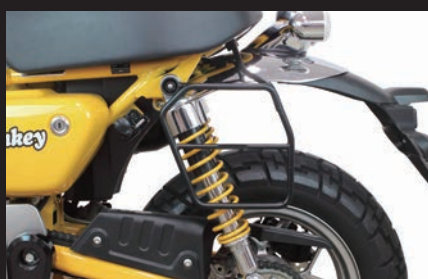

■サイドバッグサポート(ブラック塗装)

モンキー125(JB02/JB03)

サイドバッグを安全に装着できる“サイドバッグサポート(ブラック塗装)”モンキー125用が**新登場!!**

SP武川製2WAYマルチバッグ等の積載用具を取り付ける際に車両とのクリアランスを保持し、巻き込みを防止するサポートです。車両との固定を2箇所にする事で回り止めや強度を確保しています。車両専用のデザインによりイメージを崩さず、しっかりと積載用具の取り付けが可能です。 ※許容積載量:2.0kg

■5L程度(W300mm×H220mm×D130mm程度)のバッグまでサポート可能。 ■SP武川製グラブバー、リアキャリアとの同時装着可能
※取り付け箇所のリアショック上部マウントにはノーマルのマウントナットを使用するため、SP武川製リアショックマウントナット各種は使用出来ません。

09-11-0270

装着写真

SP武川製2WAYマルチバッグ(ブラック)の同時装着

弊社ロゴ入り

装着写真

SP武川製2WAYマルチバッグ(DWL)の同時装着